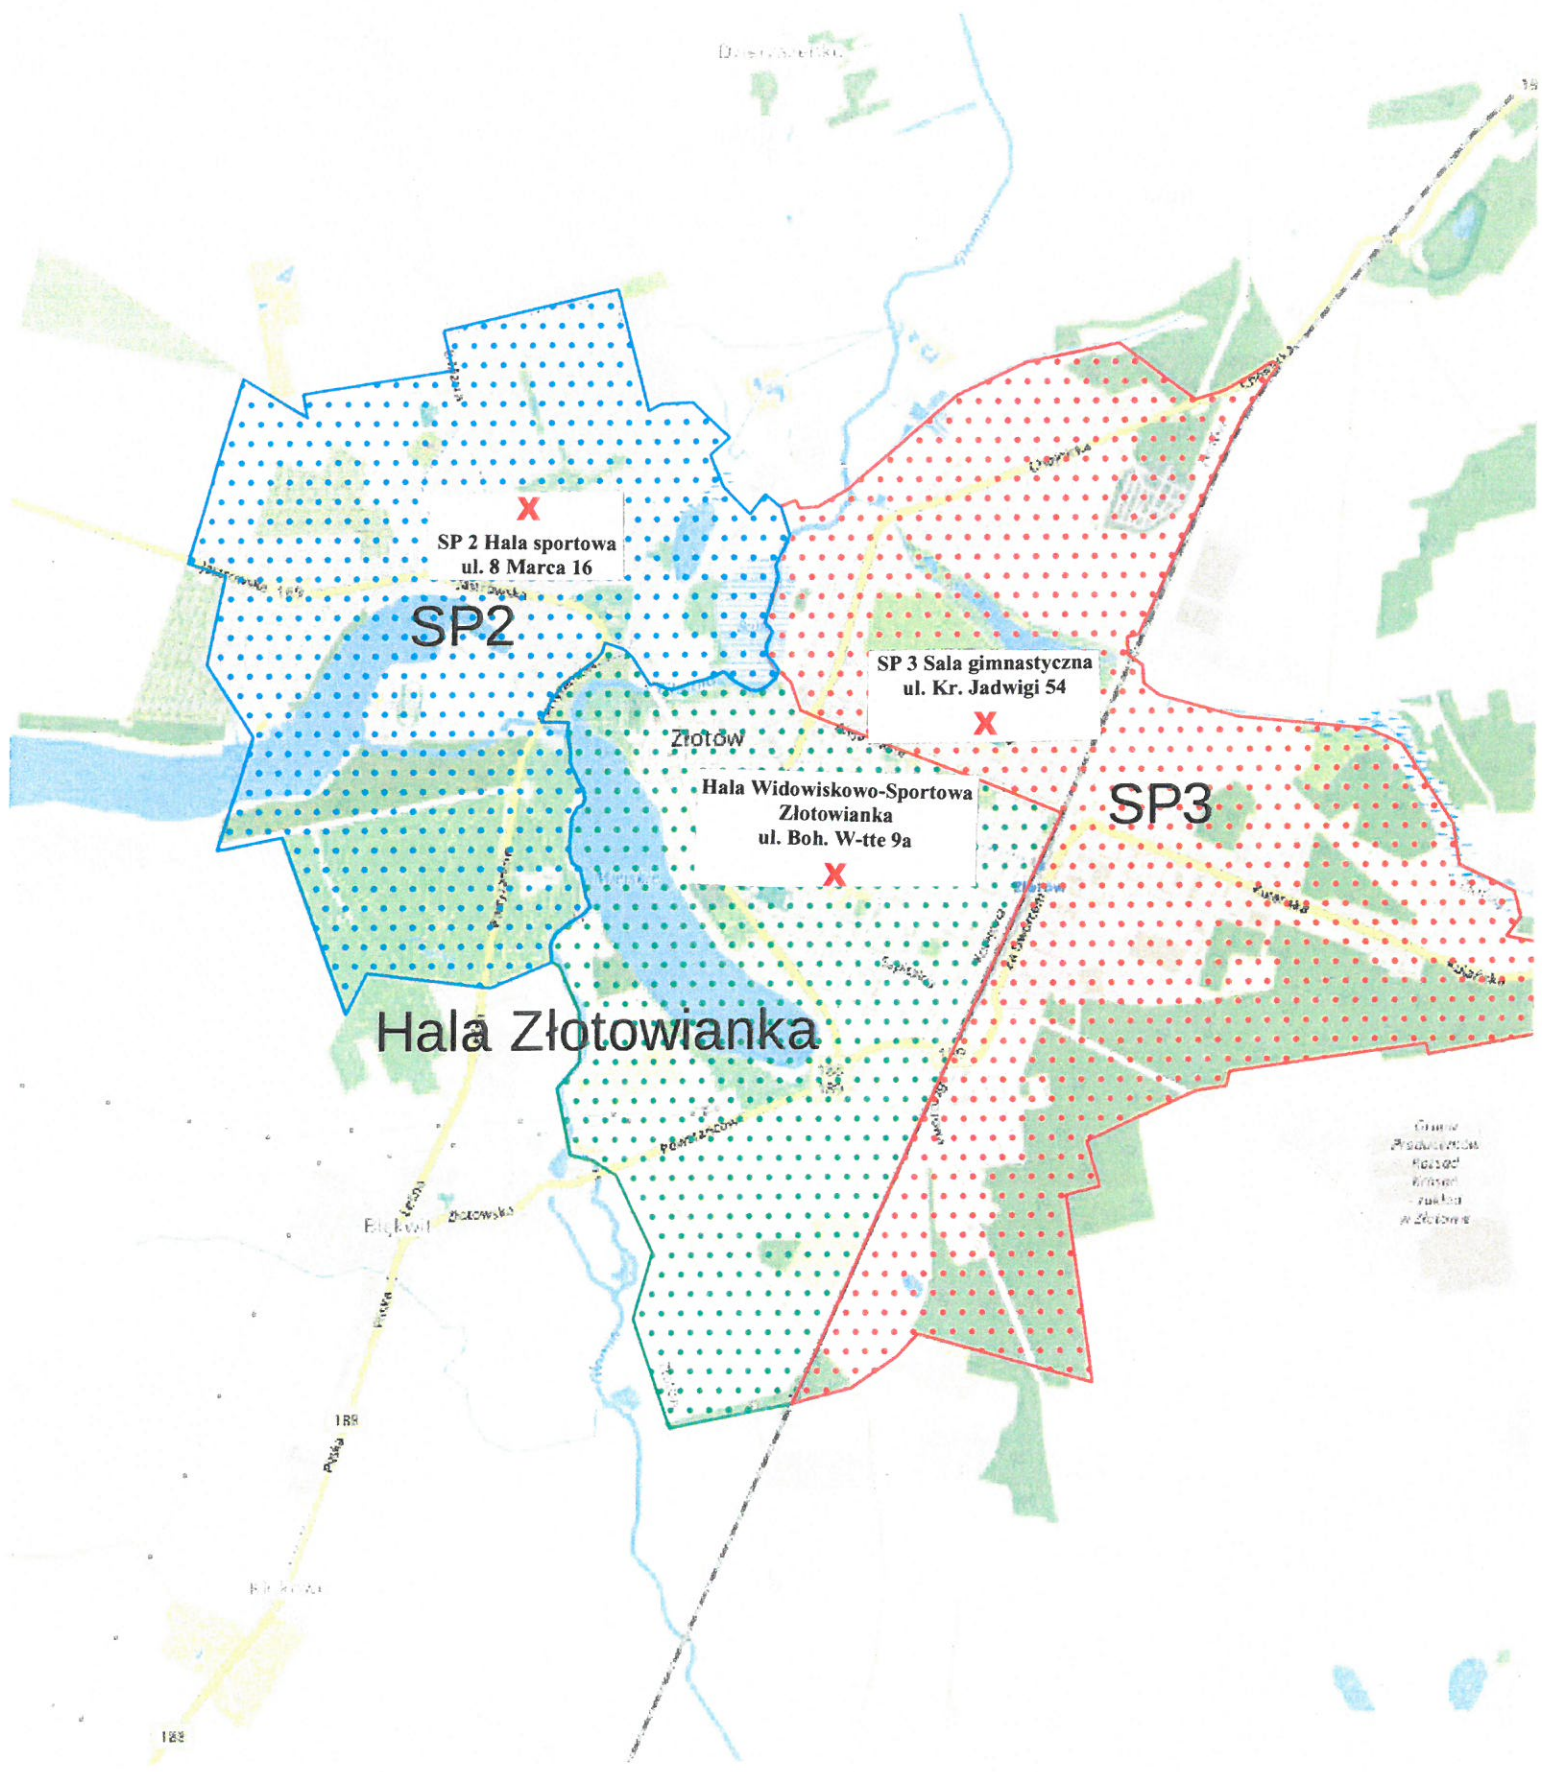

SP2

X
SP 2 Hala sportowa
ul. 8 Marca 16

X
SP 3 Sala gimnastyczna
ul. Kr. Jadwigi 54

SP3

X
Hala Widowiskowo-Sportowa
Złotowianka
ul. Boh. W-tte 9a

Hala Złotowianka

Strefa
Produkcji
Rolniczej
w Złotowie